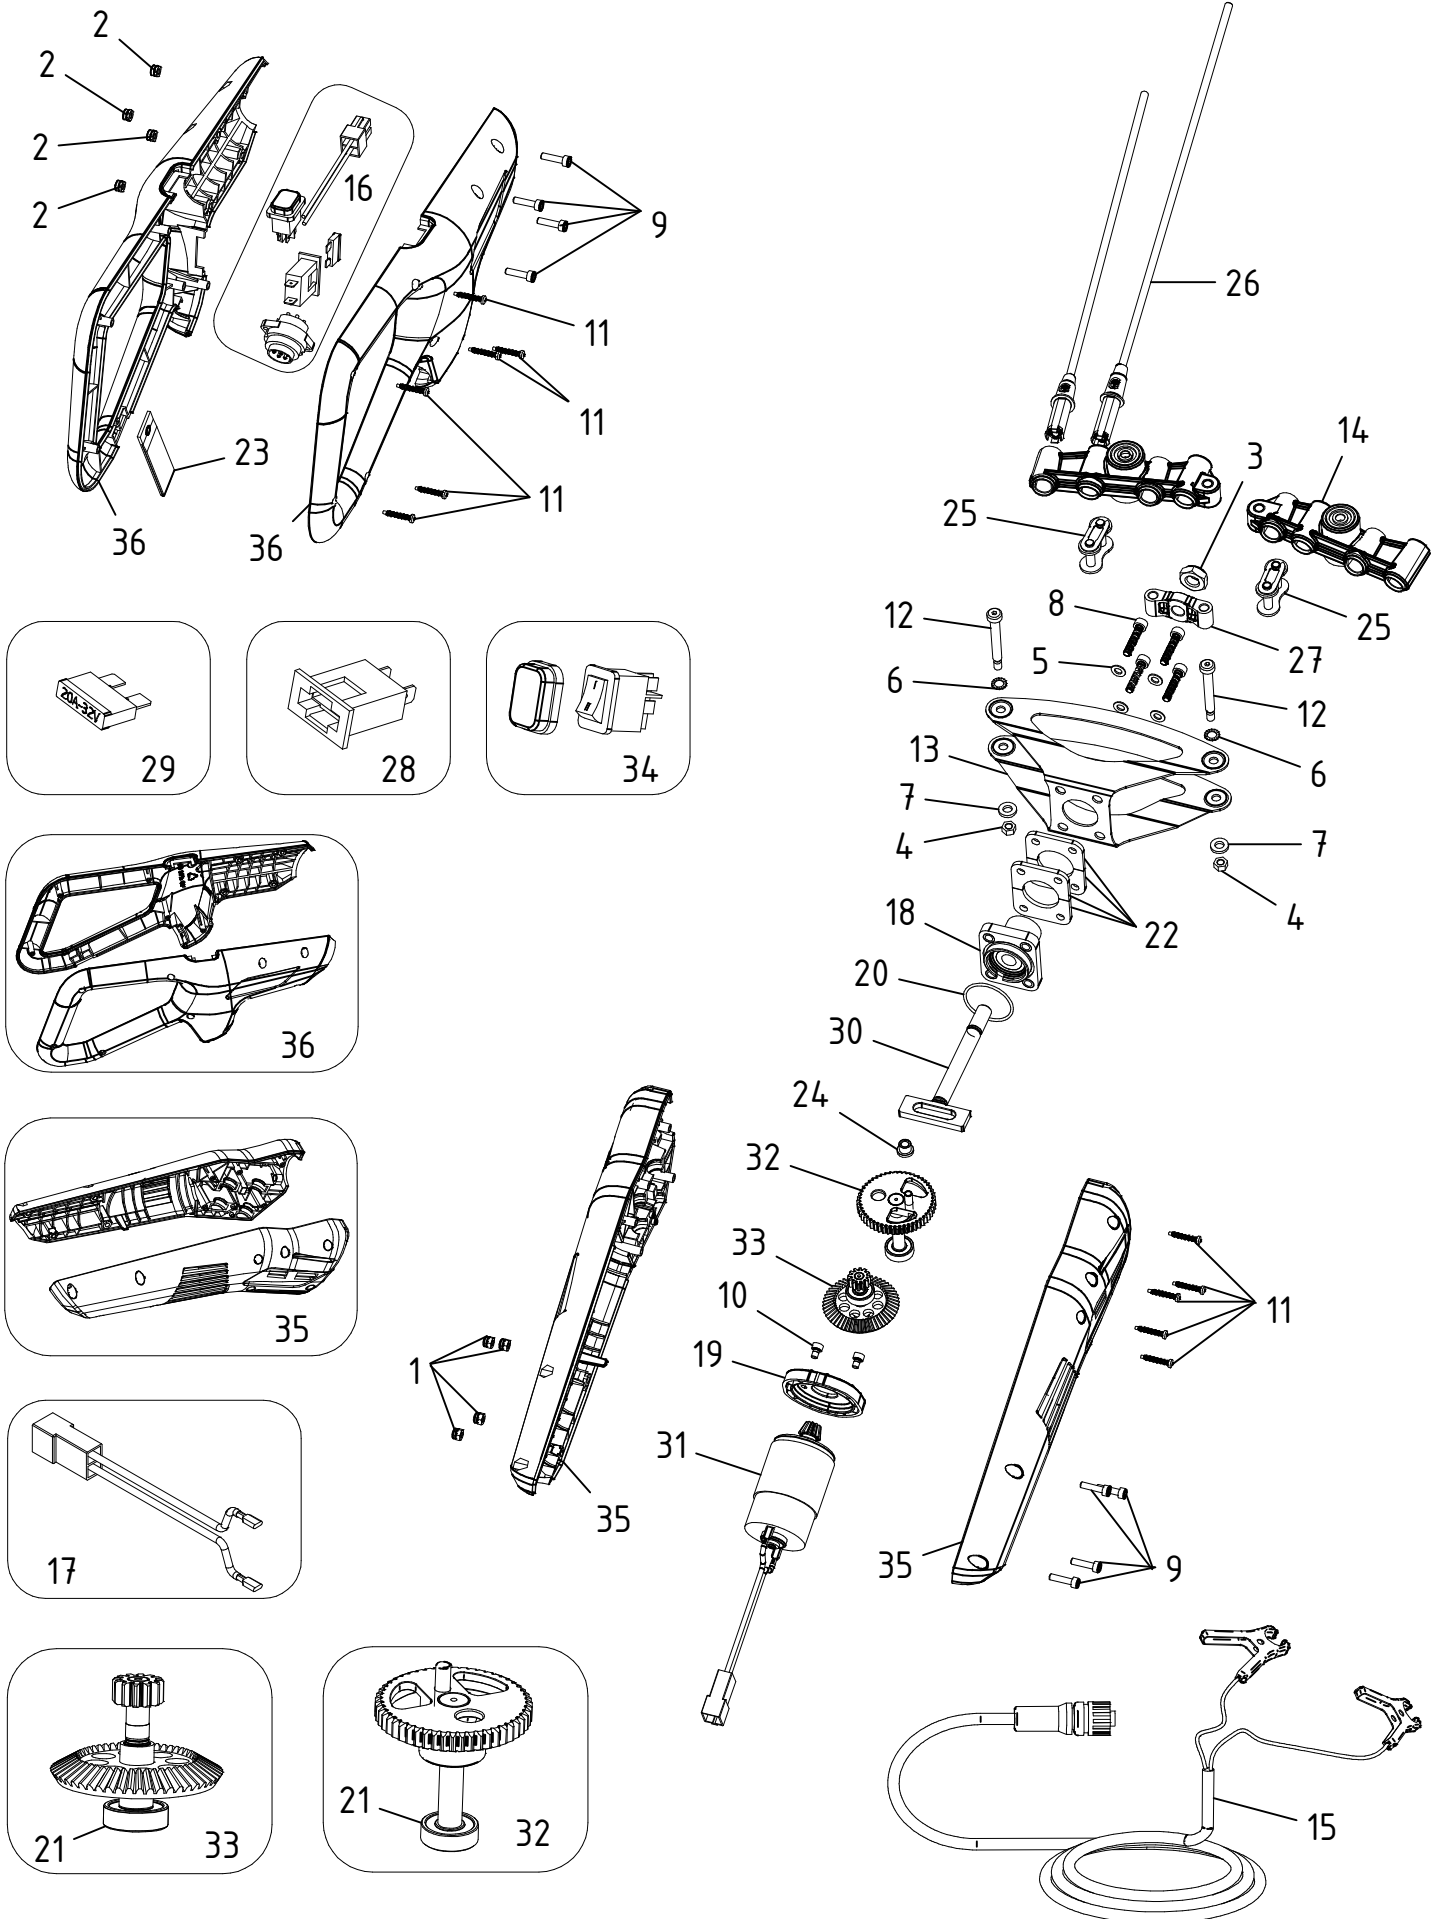

Abbacchiatore elettrico Master - ATRA.3420

CAMPAGNOLA S.r.l - Tav.: 0350.0652 Release / Versione 03

CAMPAGNOLA

UFF. TECNICO RICAMBI - RIPRODUZIONE VIETATA

Abbacchiatore elettrico Master - ATRA.3420

CAMPAGNOLA S.r.l - Tav.: 0350.0652 Release / Versione 03

Pos	Q.tà	Codice	Descrizione
1	4	0100.0105	Dado autobl. M 4 - UNI 7473 zinc.
2	4	0100.0150	Dado autobl. M 4 basso - UNI 7474 zinc.
3	1	0100.0163	Dado autobl. a lamelle M 10 basso - DIN 980
4	2	0100.0233	Dado autobl. metallico M 5 - DIN 980 classe 8 zinc. bianco
5	4	0101.0102	Rondella piana 5x10 - UNI 6592 zinc.
6	2	0101.0117	Rondella schnorr 6 - UNI 7064 zinc.
7	2	0101.0273	Rondella piana 6x12x sp. 2
8	4	0106.0149	Vite TCCE M5x25 UNI 5931 zinc.
9	8	0106.0170	Vite TCCE M4x16 UNI 5931 12.9 Nera
10	2	0106.0512	Vite TCCE M4x6 UNI 5931 zinc.
11	11	0106.0536	VITE-TCB-W1452-T10-10.9-(A3K)-3,5X20
12	2	0106.0546	Vite TCEI M5 gambo rett. 6f9x 40 PG ISO 7379 CI 12.9
13	1	0108.0301	Supporto portarebbi
14	2	0108.0312	Supporto rebbi MASTER
15	1	0120.0651	Cavo elettrico m. 13 nero economico
16	1	0120.0667	Cablaggio impugnatura MASTER
17	1	0120.0668	Cablaggio motore MASTER
18	1	0122.0217	Flangia corpo con boccola + paraolio
19	1	0122.0222	Flangia motore MASTER
20	1	0123.0117	Guarniz. OR 2125 (31.47x1.78)
21	2	0127.0193	Cuscinetto 607 2RS ISB 7x19x6
22	4	0128.0236	Maggiorazione chiusura Icarus
23	1	0160.0296	Fettuccia guida cavo alimentazione
24	1	0176.0114	Rullo glifo
25	2	0182.0103	Maglia giunzione S.3/4x7/16
26	8	0193.0150	Rebbio Carbonio co-stampato d.5
27	1	0214.0104	Oscillatore
28	1	0241.0120	Porta fusibile a lama da pannello
29	1	0241.0121	Fusibile a lama 20A 32V
30	1	6129.0024	Albero con piastrina glifo
31	1	6146.0050	Gr. motore + pignone + cablaggio MASTER
32	1	6197.0018	Gr. corona 2° stadio completo MASTER
33	1	6197.0019	Gr. corona 1° stadio completo MASTER
34	1	PACK.1909	Kit interruttore bipolare + cappuccio
35	1	PACK.1924	Kit covers testa MASTER
36	1	PACK.1925	Kit covers impugnatura MASTER